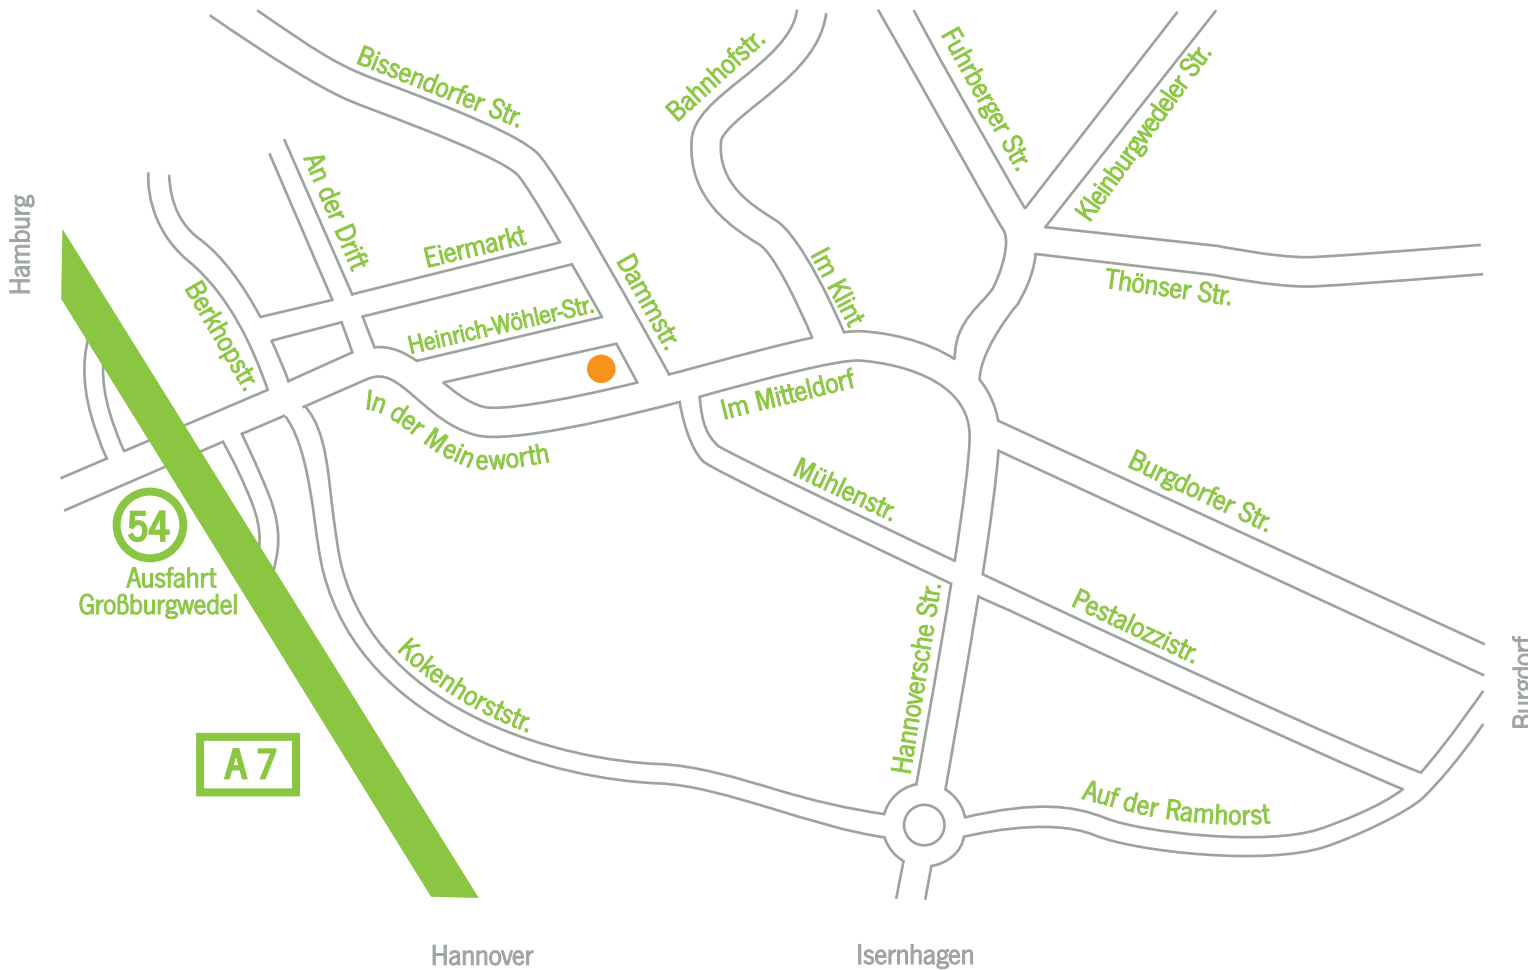

Fuhrberg / Celle

Heinrich-Wöhler-Straße 1  
30938 Großburgwedel

Tel 0 51 39 .97 05-50  
Fax 0 51 39 .97 05-49

E-Mail: [schirmer@r-s-p.com](mailto:schirmer@r-s-p.com)  
Internet: [www.r-s-p.com](http://www.r-s-p.com)